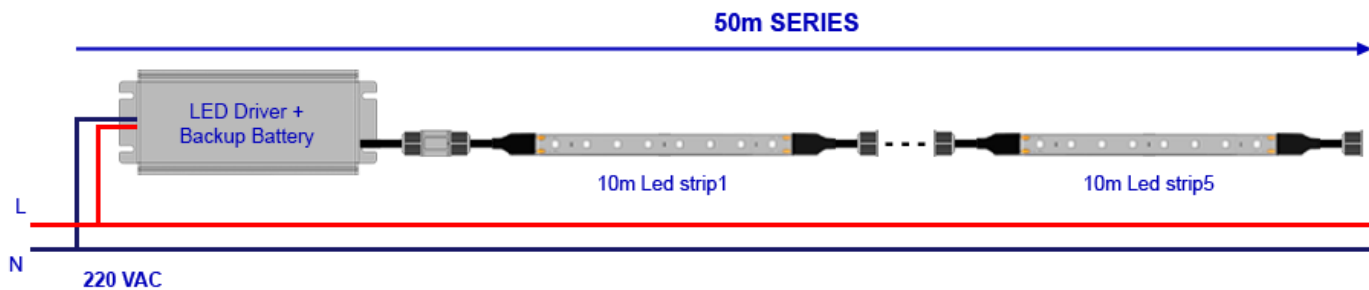

NOM

RoHS
COMPLIANT

High Pressure Resistant

5YR
Warranty

型号 EPS50

应急照明

电源

iluminaTronics

应急照明电源 型号 EPS50

一套带后备电池的电源可为最长 50 m 的 LED 灯带提供 120 分钟应急供电。

应急照明电源技术规格

型号 EPS50

LED 驱动电
源 + 后备电
池

LED 灯带可串联至最长 50 m

应急照明电源技术规格

型号 EPS50

LED 灯带应急照明电源	型号: EPS50
型号	EPS50
输入电压	100 至 300 VAC
输入电流	0.2 A
50 m LED 灯带串联照度 (750 W) 型号 15W-L10-230V-W	安装高度 4 m 时 25 lux (50 m LED 灯带串联系统)
输出电压	220 V
工作频率	50/60 Hz
充电时间	24 h
后备电池供电时长	120 分钟 (50 m LED 灯带串联系统)
环境工作温度	-10°C 至 +50° C
保修	2 年
尺寸	300 x 120 x 55 mm
重量	2.95 kg