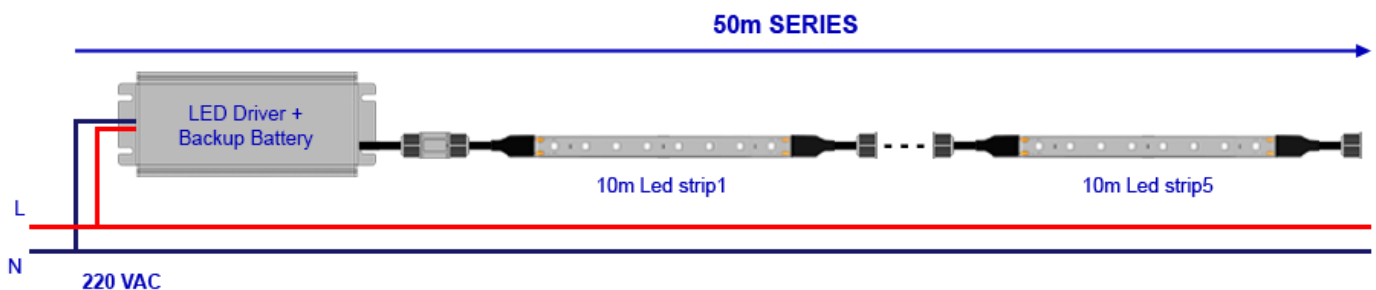

# БЛОК ПИТАНИЯ АВАРИЙНОГО ОСВЕЩЕНИЯ МОДЕЛЬ EPS50

LED-ДРАЙВЕР +  
РЕЗЕРВНЫЙ  
АККУМУЛЯТОР

РУЛОН  
СВЕТОДИОДНОЙ  
ЛЕНТЫ

Один блок питания с резервным аккумулятором обеспечивает питание до 50 м светодиодной ленты в течение 120 минут.

# ХАРАКТЕРИСТИКИ БЛОКА ПИТАНИЯ АВАРИЙНОГО ОСВЕЩЕНИЯ МОДЕЛЬ EPS50

LED-  
ДРАЙВЕР +  
РЕЗЕРВНЫ  
Й  
АККУМУЛЯ  
ТОР

До 50 м светодиодной ленты при  
последовательном соединении

# ХАРАКТЕРИСТИКИ БЛОКА ПИТАНИЯ АВАРИЙНОГО ОСВЕЩЕНИЯ МОДЕЛЬ EPS50

АВАРИЙНЫЙ БЛОК ПИТАНИЯ ДЛЯ СВЕТОДИОДНЫХ ЛЕНТ	МОДЕЛЬ: EPS50
Модель	EPS50
Входное напряжение	100 to 300 VAC
Входной ток	0.2 A
Освещенность линии светодиодной ленты 50 м (750 W) МОДЕЛЬ 15W-L10-230V-W	25 lux при высоте монтажа 4 м (серия светодиодной ленты 50 м)
Выходное напряжение	220 V
Частота сети	50/60 Hz
Время зарядки	24 ч
Время работы от резервного аккумулятора	120 минут (серия светодиодной ленты 50 м)
Рабочая температура окружающей среды	-10°C to +50°C
Гарантия	2 года
Размеры	300 x 120 x 55 mm
Масса	2.95 kg