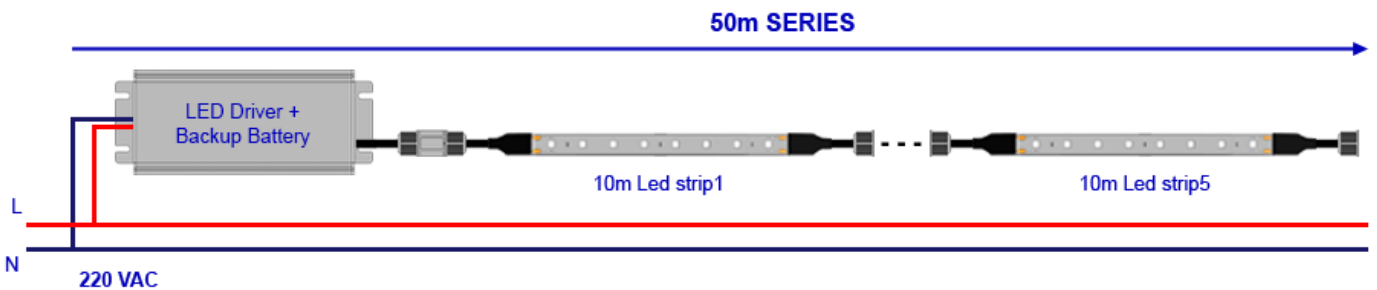

High Pressure Resistant

5YR
Warranty

मॉडल EPS50

आपातकालीन लाइटिंग

पावर सप्लाय

iluminaTronics

आपातकालीन प्रकाश व्यवस्था पावर सप्लाइ मॉडल EPS50

LED ड्राइवर + बैकअप
बैटरी

LED स्ट्रिप रोल

बैकअप बैटरी युक्त एक पावर सप्लाइ 120 मिनट तक 50
m तक की LED स्ट्रिप को बिजली दे सकती है।

आपातकालीन प्रकाश व्यवस्था पावर सप्लाई विनिर्देश मॉडल EPS50

LED ड्राइवर +
बैकअप बैटरी

श्रृंखला में 50 m तक LED स्ट्रिप

आपातकालीन प्रकाश व्यवस्था पावर सप्लाई विनिर्देश मॉडल EPS50

LED स्ट्रिप लाइटिंग हेतु आपातकालीन पावर सप्लाई	मॉडल: EPS50
मॉडल	EPS50
इनपुट वोल्टेज	100 से 300 VAC
इनपुट करंट	0.2 A
50 m LED स्ट्रिप श्रृंखला (750 W) की प्रदीप्तता मॉडल 15W-L10-230V-W	4 m माउंटिंग ऊँचाई पर 25 lux (50 m LED स्ट्रिप श्रृंखला)
आउटपुट वोल्टेज	220 V
परिचालन आवृत्ति	50/60 Hz
रीचार्ज समय	24 h
बैटरी बैकअप अवधि	120 मिनट (50 m LED स्ट्रिप श्रृंखला)
परिवेशीय परिचालन तापमान	-10°C से +50°C
वारंटी	2 वर्ष
आयाम	300 x 120 x 55 mm
वजन	2.95 kg