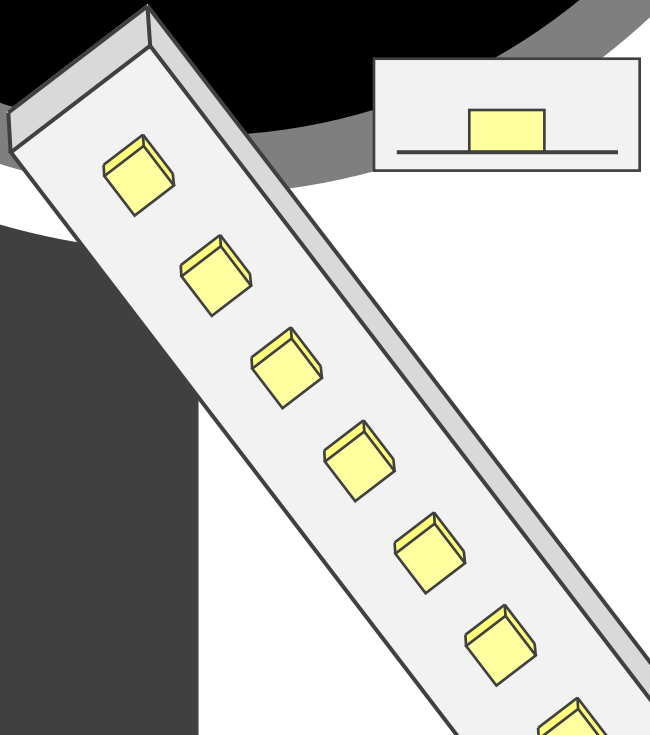

High Pressure Resistant

5YR
Warranty

MODÈLE EPS50
ALIMENTATION POUR
ÉCLAIRAGE DE SECOURS

iluminaTronics

ALIMENTATION POUR ÉCLAIRAGE DE SECOURS MODÈLE EPS50

**PILOTE LED +
BATTERIE DE
SECOURS**

**ROULEAU DE
RUBAN LED**

**Une alimentation avec batterie de secours peut
alimenter jusqu'à 50 m de ruban LED pendant
120 minutes.**

SPÉCIFICATIONS DE L'ALIMENTATION POUR ÉCLAIRAGE DE SECOURS MODÈLE EPS50

PILOTE LED
+
BATTERIE
DE
SECOURS

Jusqu'à 50 m de ruban LED en série

SPÉCIFICATIONS DE L'ALIMENTATION POUR ÉCLAIRAGE DE SECOURS MODÈLE EPS50

ALIMENTATION DE SECOURS POUR ÉCLAIRAGE PAR RUBAN LED	MODÈLE : EPS50
Modèle	EPS50
Tension d'entrée	100 à 300 VAC
Courant d'entrée	0,2 A
Éclairage de la série de rubans LED de 50 m (750 W) MODÈLE 15W-L10-230V-W	25 lux à 4 m de hauteur de montage (série de rubans LED de 50 m)
Tension de sortie	220 V
Fréquence de fonctionnement	50/60 Hz
Temps de recharge	24 h
Autonomie de secours sur batterie	120 minutes (série de rubans LED de 50 m)
Température ambiante de fonctionnement	-10°C à +50°C
Garantie	2 ans
Dimensions	300 x 120 x 55 mm
Poids	2,95 kg

Le vert est généralement utilisé comme couleur d'urgence ; toutefois, l'ambre et le bleu sont recommandés, car ils restent plus visibles dans le brouillard et la fumée en cas d'incendie.

iluminaTronics