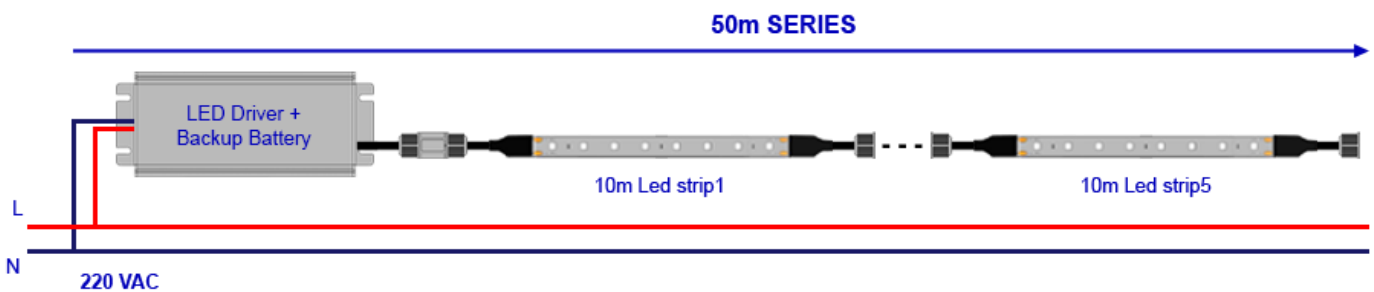

High Pressure Resistant

5YR
Warranty

MODÈLE EPS50
ALIMENTATION POUR
ÉCLAIRAGE DE SECOURS

iluminaTronics

ALIMENTATION POUR ÉCLAIRAGE DE SECOURS MODÈLE EPS50

**PILOTE LED +
BATTERIE DE
SECOURS**

**ROULEAU DE
RUBAN LED**

**Une alimentation avec batterie de secours peut
alimenter jusqu'à 50 m de ruban LED pendant
120 minutes.**

SPÉCIFICATIONS DE L'ALIMENTATION POUR ÉCLAIRAGE DE SECOURS MODÈLE EPS50

PILOTE LED
+
BATTERIE
DE
SECOURS

Jusqu'à 50 m de ruban LED en série

SPÉCIFICATIONS DE L'ALIMENTATION POUR ÉCLAIRAGE DE SECOURS MODÈLE EPS50

ALIMENTATION DE SECOURS POUR ÉCLAIRAGE PAR RUBAN LED	MODÈLE : EPS50
Modèle	EPS50
Tension d'entrée	100 à 300 VAC
Courant d'entrée	0,2 A
Éclairage de la série de rubans LED de 50 m (750 W) MODÈLE 15W-L10-230V-W	25 lux à 4 m de hauteur de montage (série de rubans LED de 50 m)
Tension de sortie	220 V
Fréquence de fonctionnement	50/60 Hz
Temps de recharge	24 h
Autonomie de secours sur batterie	120 minutes (série de rubans LED de 50 m)
Température ambiante de fonctionnement	-10°C à +50°C
Garantie	2 ans
Dimensions	300 x 120 x 55 mm
Poids	2,95 kg